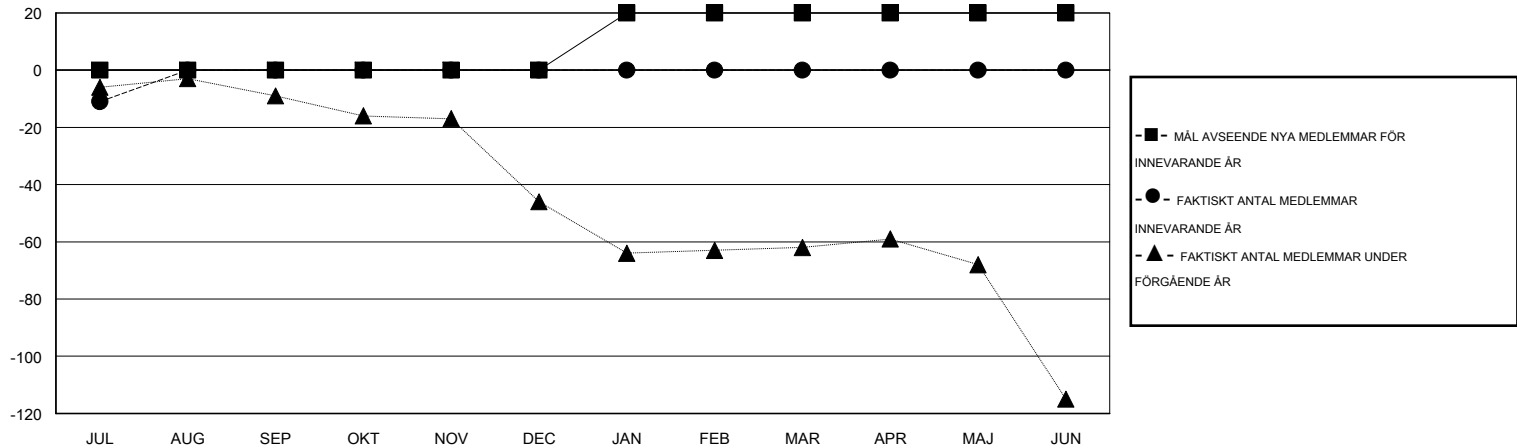

MONTHLY MEMBERSHIP PROGRESS REPORT

District 101 A

Results as of: 7/31/2014

GMT: Kenneth Persson

OMRÅDE SWEDEN

GMT KO 4

Klubbar					Medlemmar				
RESULTAT FÖR 2014-2015					RESULTAT FÖR 2014-2015				
KVARTAL	MÅL AVSEENDE NYA KLUBBAR	FAKTISKT ANTAL NYA KLUBBAR	FAKTISKT ANTAL NEDLAGDA KLUBBAR	FAKTISK NETTOÖKNING / MINSKNING	KVARTAL	MÅL AVSEENDE NYA MEDLEMMAR	FAKTISKT ANTAL NYA MEDLEMMAR TOTALT	FAKTISKT ANTAL AVFÖRDA MEDLEMMAR	FAKTISK NETTOÖKNING / MINSKNING
JUL/AUG/SEP	0	0	1	-1	JUL/AUG/SEP	0	0	11	-11
OKT/NOV/DEC	0	0	0	0	OKT/NOV/DEC	0	0	0	0
JAN/FEB/MAR	1	0	0	0	JAN/FEB/MAR	20	0	0	0
APR/MAJ/JUN	0	0	0	0	APR/MAJ/JUN	0	0	0	0

MÅL OCH FAKTISKT ANTAL NYA KLUBBAR

MÅL OCH FAKTISKT ANTAL MEDLEMMAR

NEDLAGDA KLUBBAR: 1	0 CLUBS OF 65 TOG UPP EN ELLER FLER NYA MEDLEMMAR	KÖNSFÖRDELNING MAN 1,108 (78.03%) KVINNA 312 (21.97%)
AVFÖRDA MEDLEMMAR AVLIDNA 3 NEDLAGD KLUBB 0 ÖVRIGA 8 TOTAL 11	KLICKA HÄR FÖR INFORMATION OM STATUS	FAMILJMEDLEMMAR 88 HUVUDMAN I HUSHÄLLET 44 INGEN HUVUDMAN I HUSHÄLLET 44